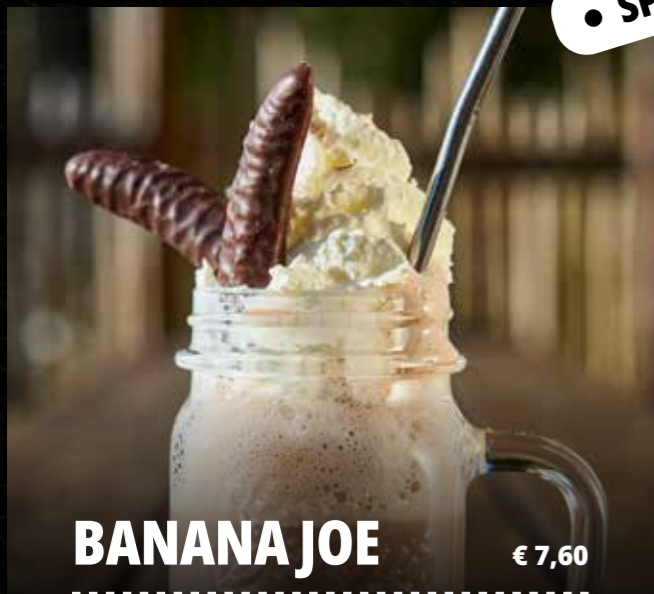

BANANA JOE € 7,60